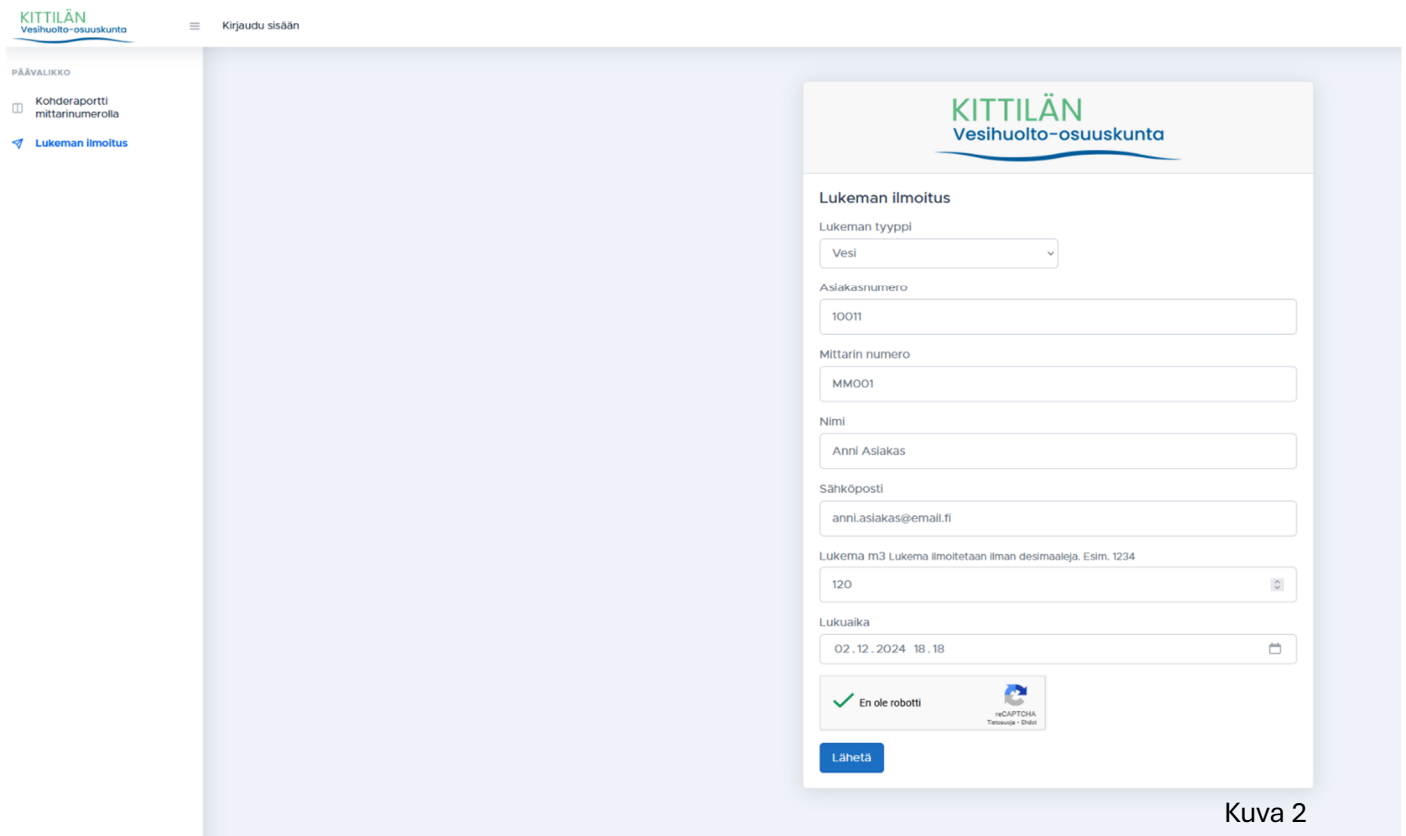

Vesimittarin lukeman ilmoittamiseen tarvitset viimeisimmältä laskultasi **asiakasnumeron** ja **mittarin numeron**.

Vesimittarin lukeman ilmoitetaan kulutustietoportaalissa.

Kulutustietoportaaliin pääset osoitteessa: <https://kittilanvesihuolto.kulutustieto.fi>

1. Kulutustietoportaalin etusivulla painetaan **“Mittarilukeman ilmoittaminen ilman kirjautumista”** -painiketta tai vasemmalta sivuvalikosta **“Lukeman ilmoitus”** -painiketta. (Kuva 1)

Kuva 1

2. Näet saapuneelta laskultasi **mittarin numeron** sekä **asiakasnumeron**. Täydennä nämä sekä muut tiedot lomakkeelle ja paina **“Lähetä”** -painiketta ja ilmoittaminen on valmis. (Kuva 2)