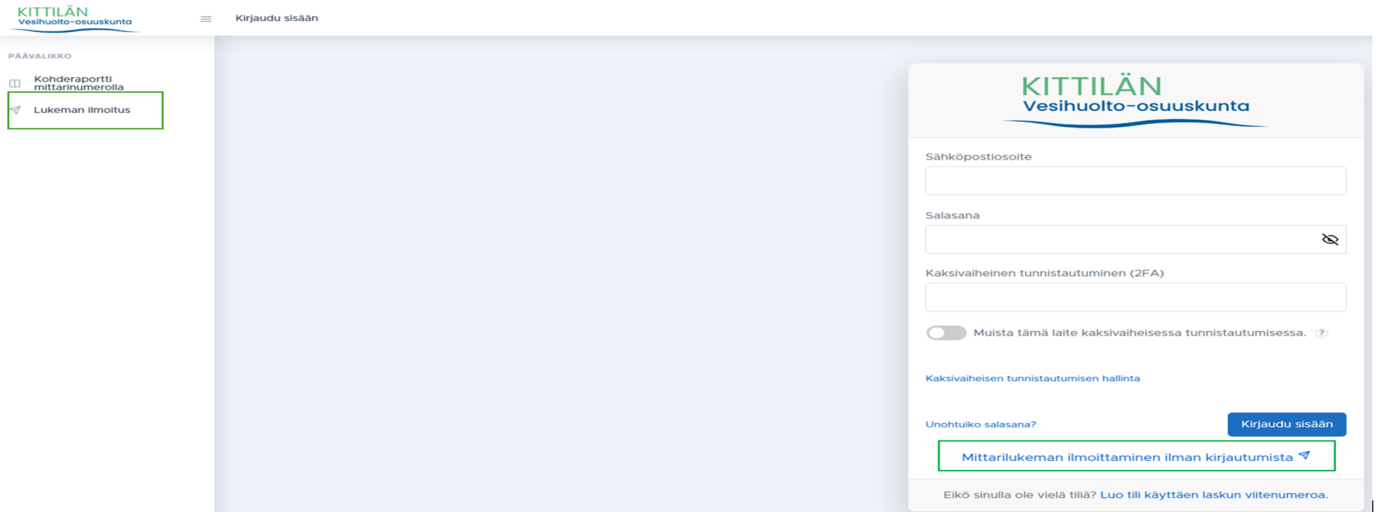

Vesimittarin lukeman ilmoittamiseen tarvitset viimeisimmältä laskultasi **asiakasnumeron** ja **mittarin numeron**.

Vesimittarin lukeman ilmoitetaan kulutustietoportaalissa.

Kulutustietoportaaliin pääset osoitteessa: <https://kittilanvesihuolto.kulutustieto.fi>

1. Kulutustietoportaalin etusivulla painetaan **“Mittarilukeman ilmoittaminen ilman kirjautumista”** -painiketta tai vasemmalta sivuvalikosta **“Lukeman ilmoitus”** -painiketta. (Kuva 1)

Kuva 1

2. Näet saapuneelta laskultasi **mittarin numeron** sekä **asiakasnumeron**. Täydennä nämä sekä muut tiedot lomakkeelle ja paina **“Lähetä”** -painiketta ja ilmoittaminen on valmis. (Kuva 2)