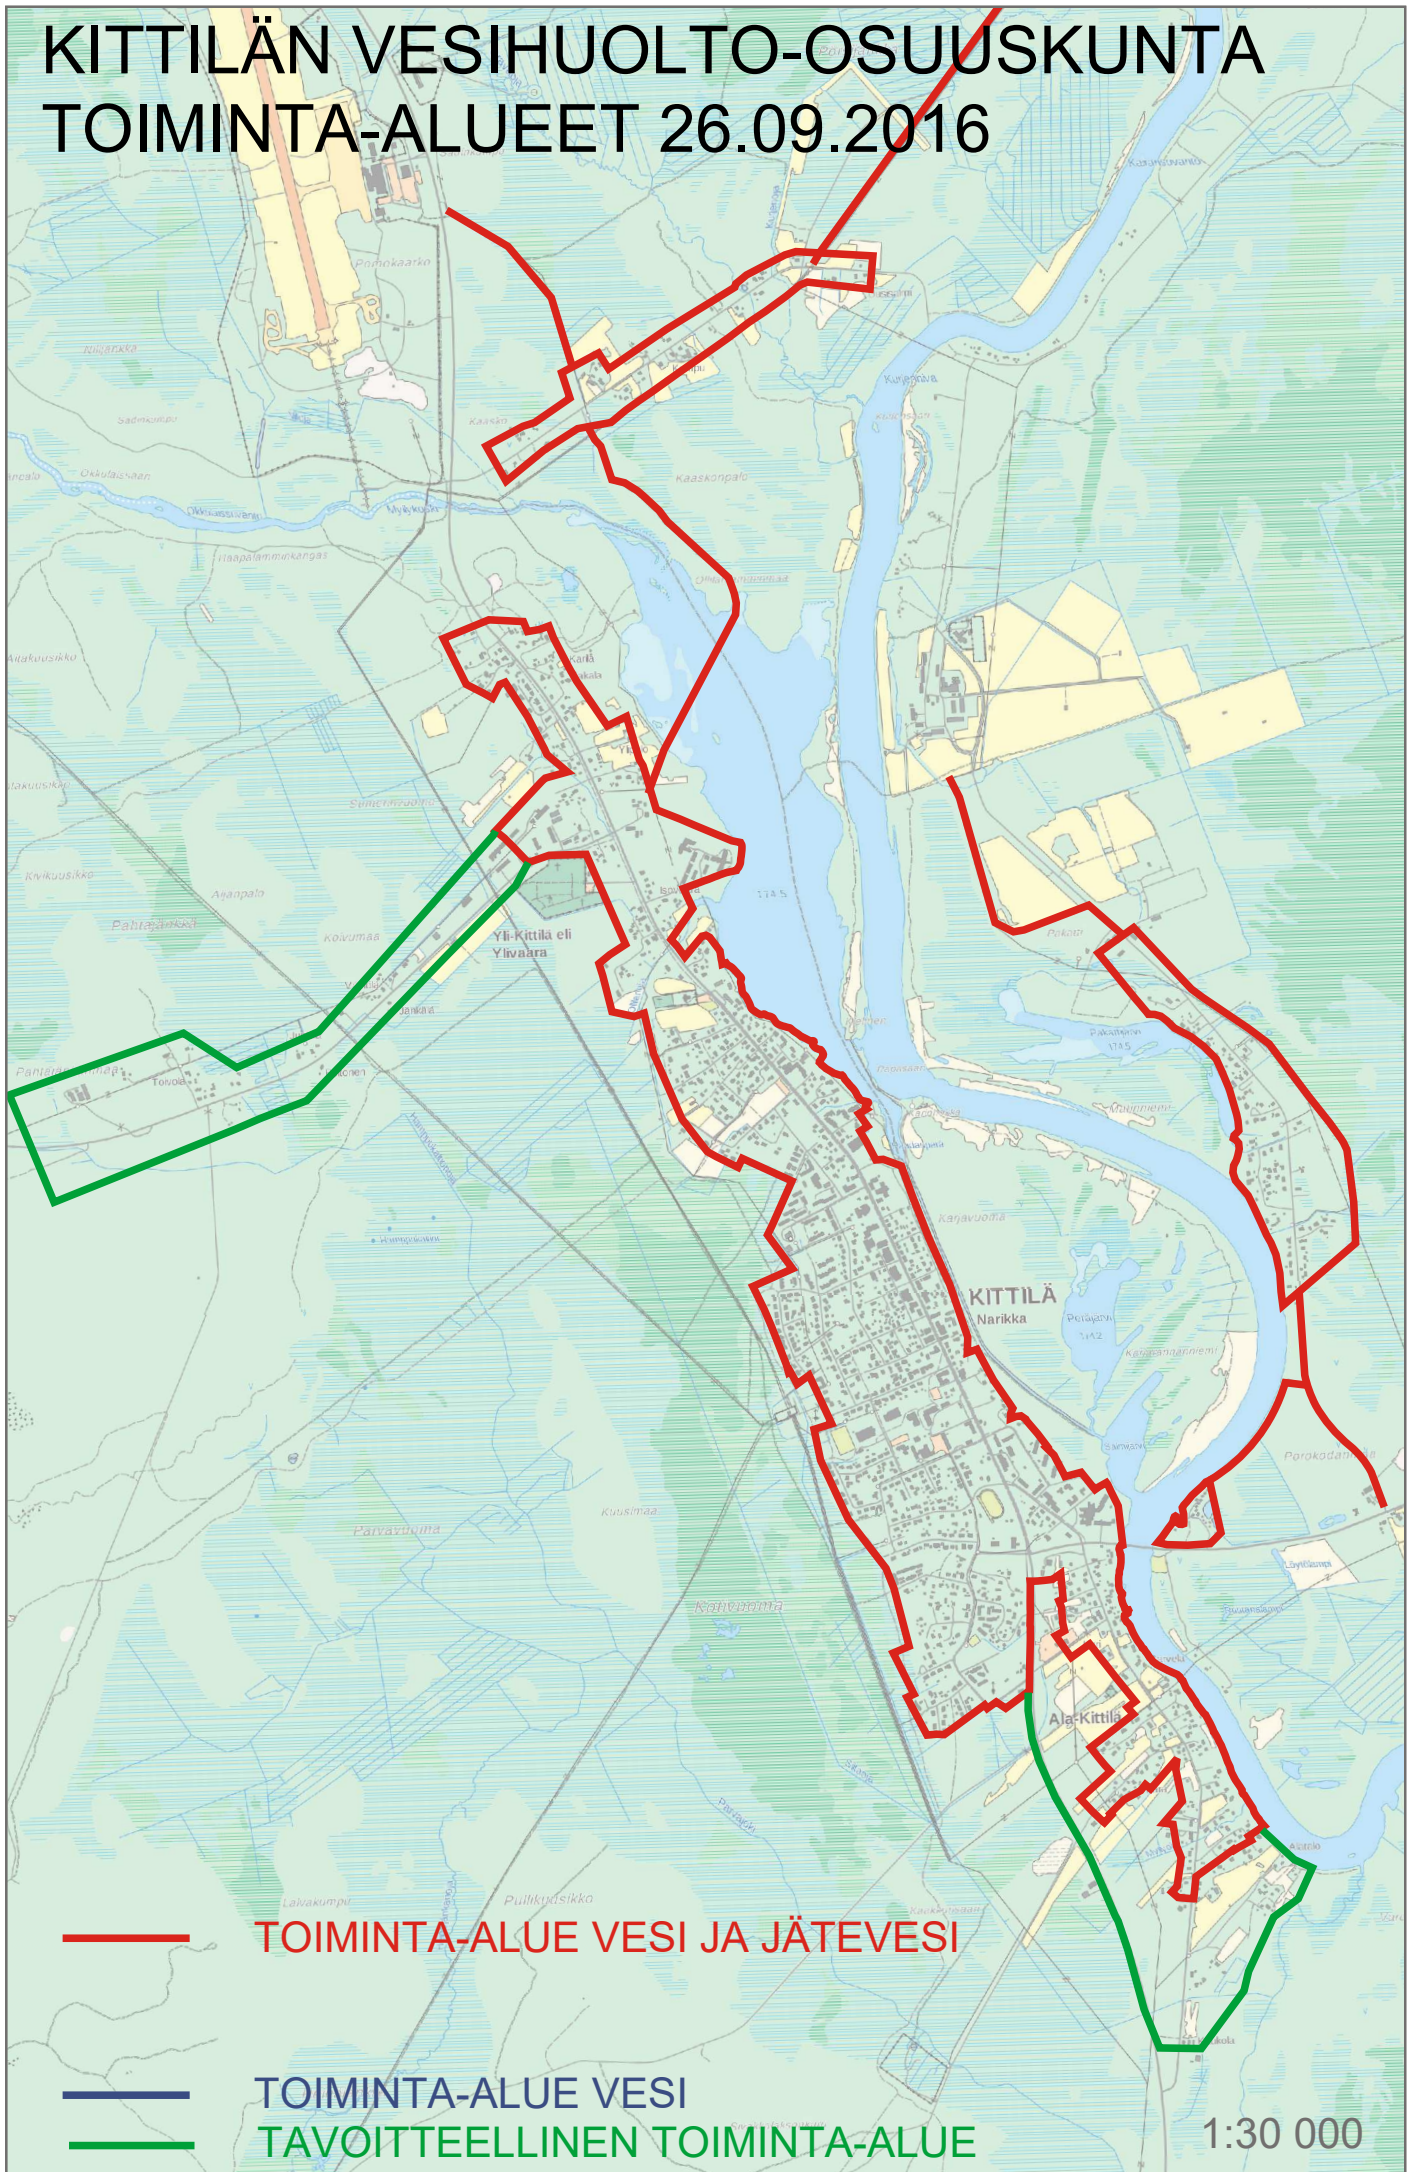

KITILÄN VESIHUOLTO-OSUUSKUNTA TOIMINTA-ALUEET 26.09.2016

— TOIMINTA-ALUE VESI JA JÄTEVESI

— TOIMINTA-ALUE VESI

— TAVOITTEELLINEN TOIMINTA-ALUE

1:30 000